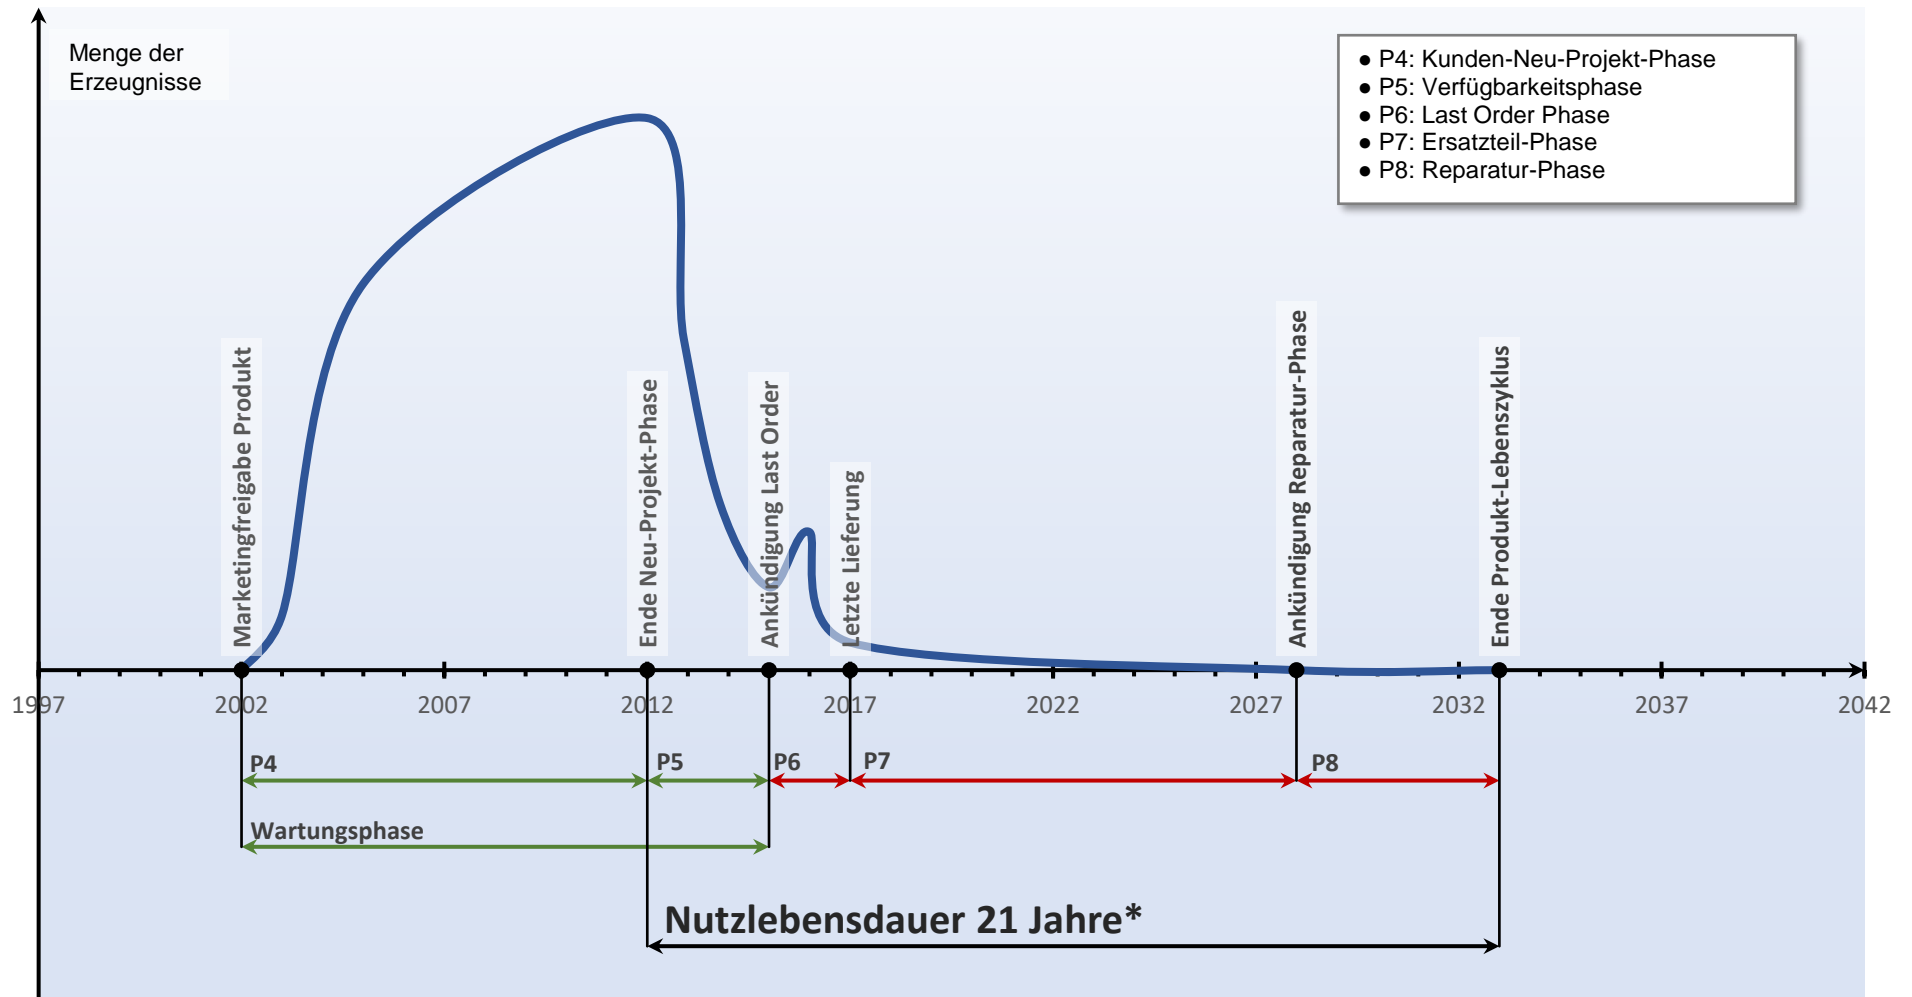

# Lebenszyklus

## Produktfamilie CPU 854-T

(\*) Nutzlebensdauer = Brauchbarkeitszeit  
Als Ersatz dient die CPU 83x-TG Familie

V1.1  
29.01.2019

# Lebenszyklus-Ausnahmen