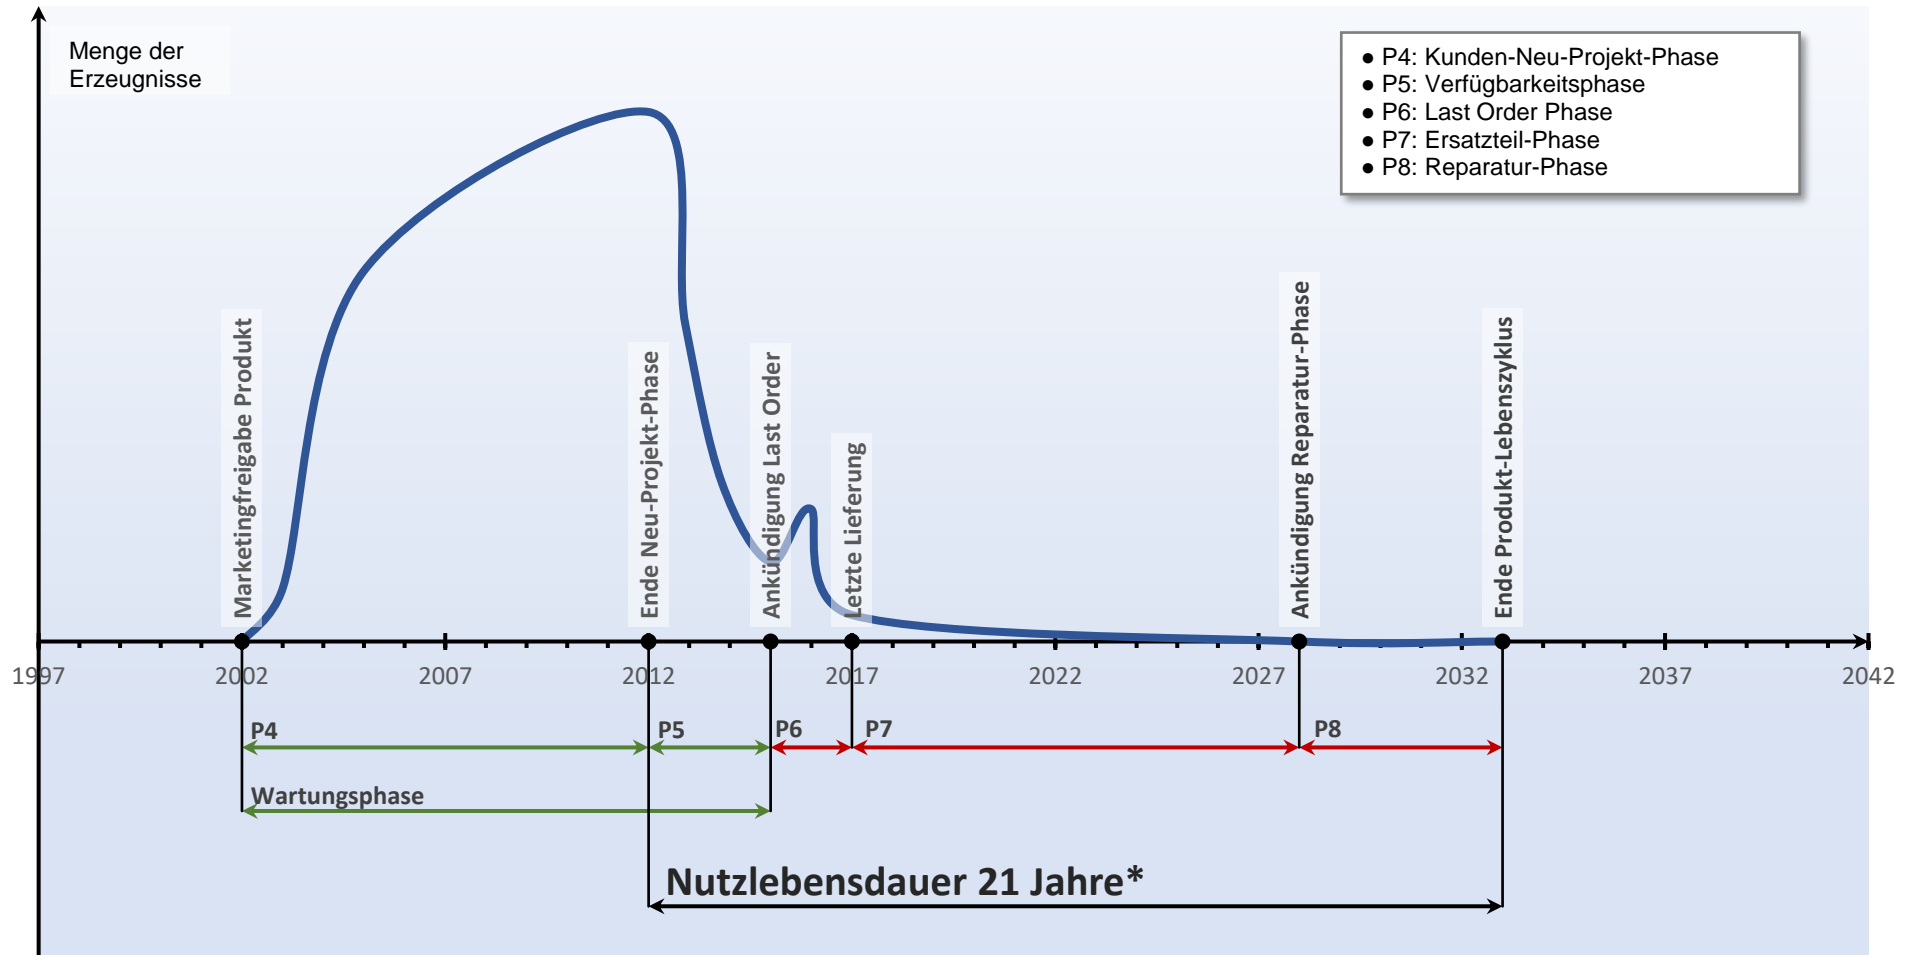

# Lebenszyklus

## Produktfamilie CPU 854-T

(\*) Nutzlebensdauer = Brauchbarkeitszeit  
Als Ersatz dient die CPU 83x-TG Familie

# Lebenszyklus-Ausnahmen