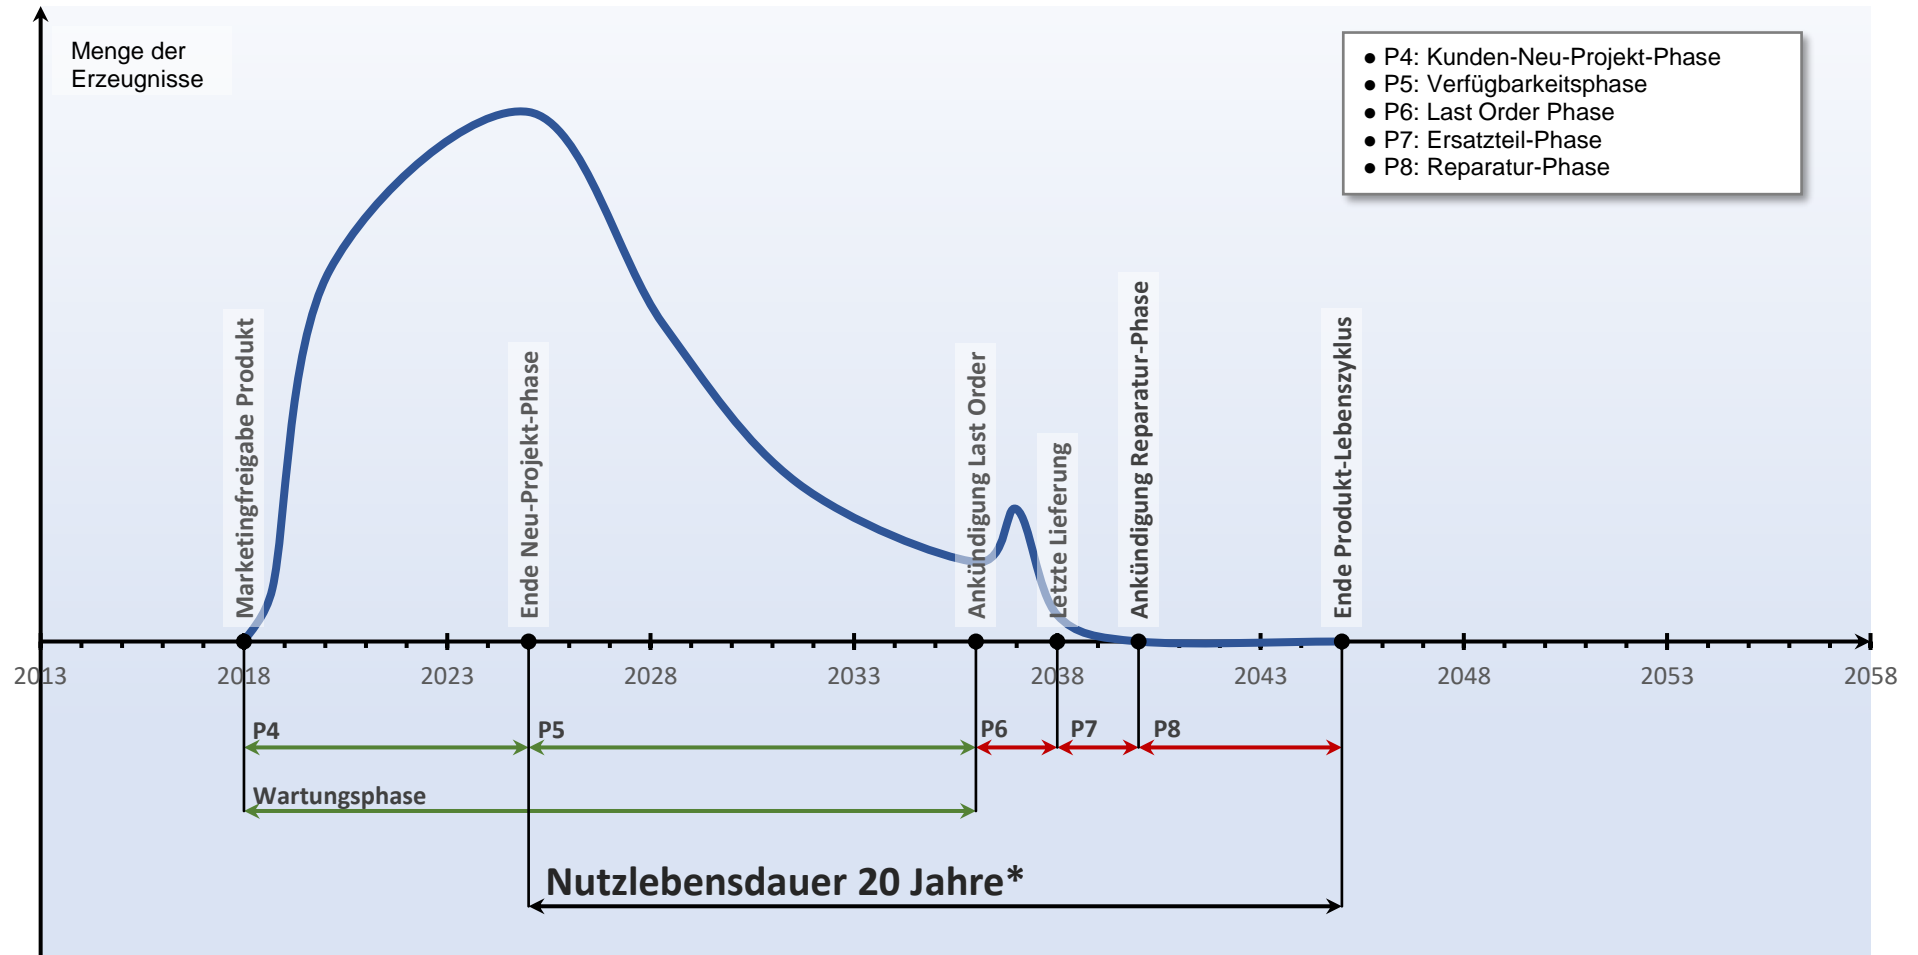

Lebenszyklus

Produktfamilie ICC83x-T

(*) Nutzlebensdauer = Brauchbarkeitszeit

Lebenszyklus-Ausnahmen

Produktfamilie ICC83x-T

V1.1
29.01.2019

| Modul-Typ | Artikel | Lebenszyklus | Beschreibung |
|-----------|---------|--------------|--------------|
|-----------|---------|--------------|--------------|