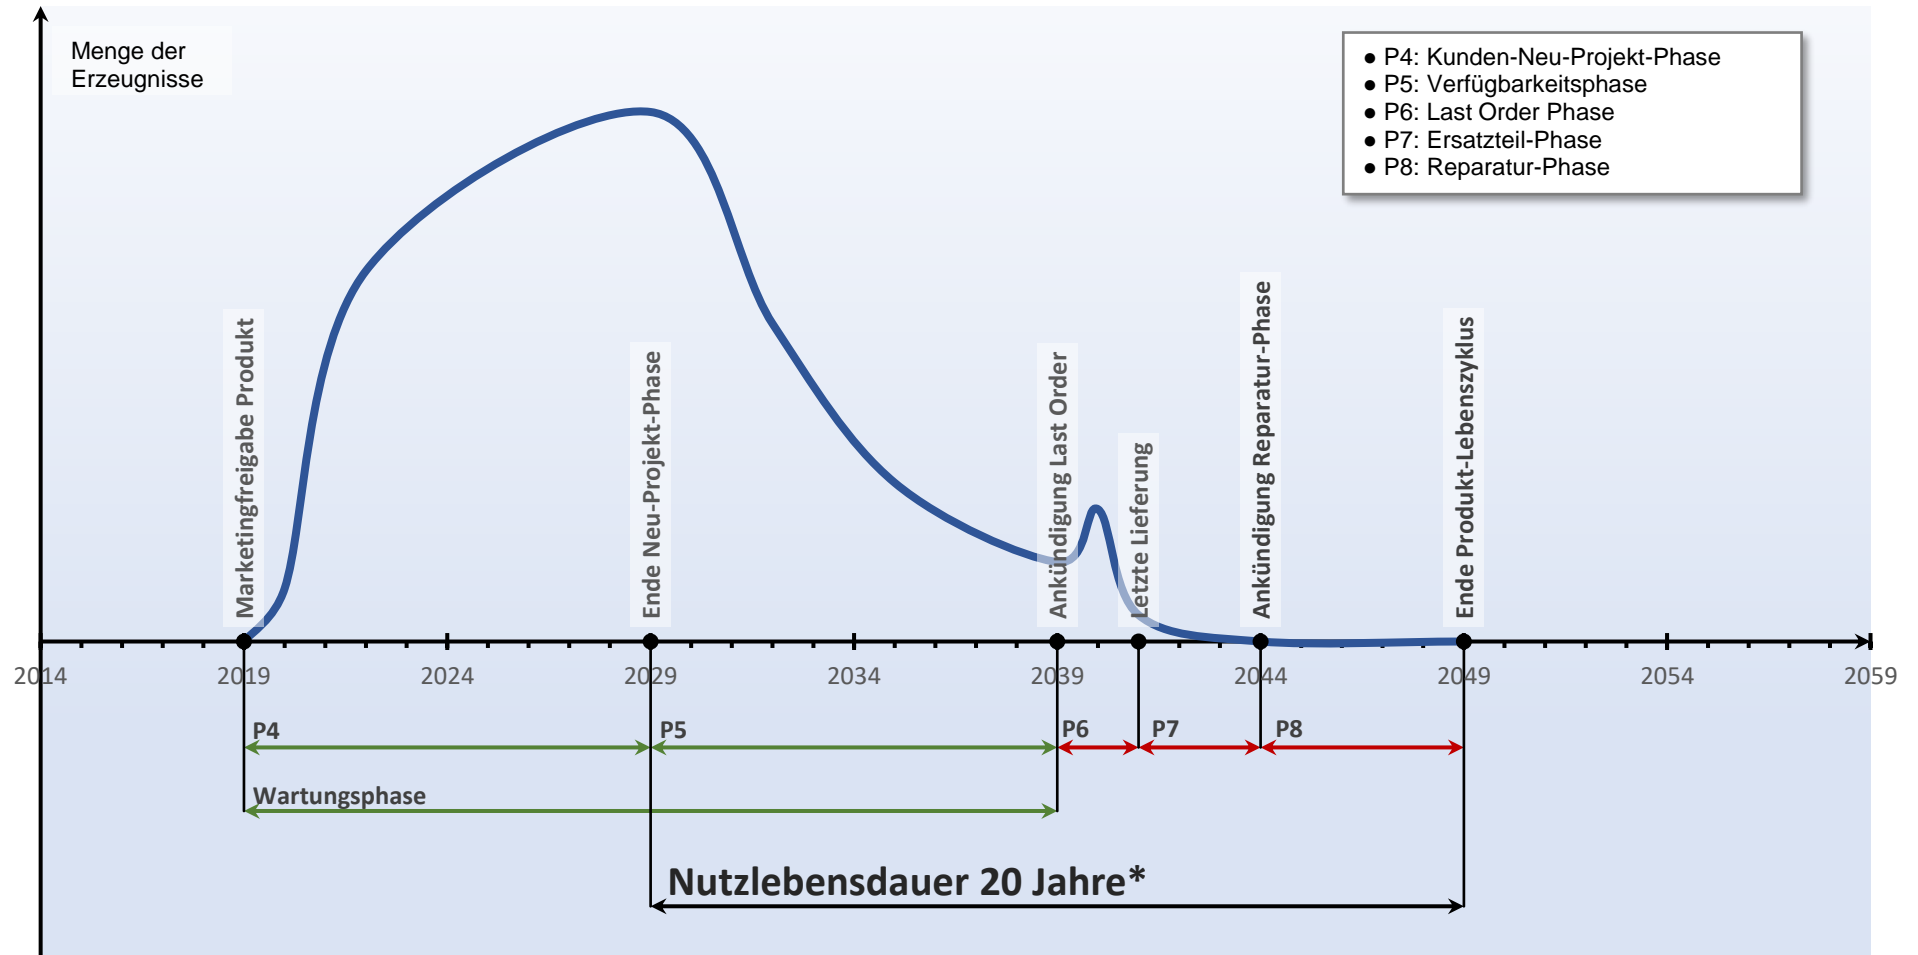

Lebenszyklus

Produktfamilie MAS 94x-T

(*) Nutzlebensdauer = Brauchbarkeitszeit

Lebenszyklus-Ausnahmen

Produktfamilie MAS 94x-T

V1.1
29.01.2019

Modul-Typ	Artikel	Lebenszyklus	Beschreibung
-----------	---------	--------------	--------------