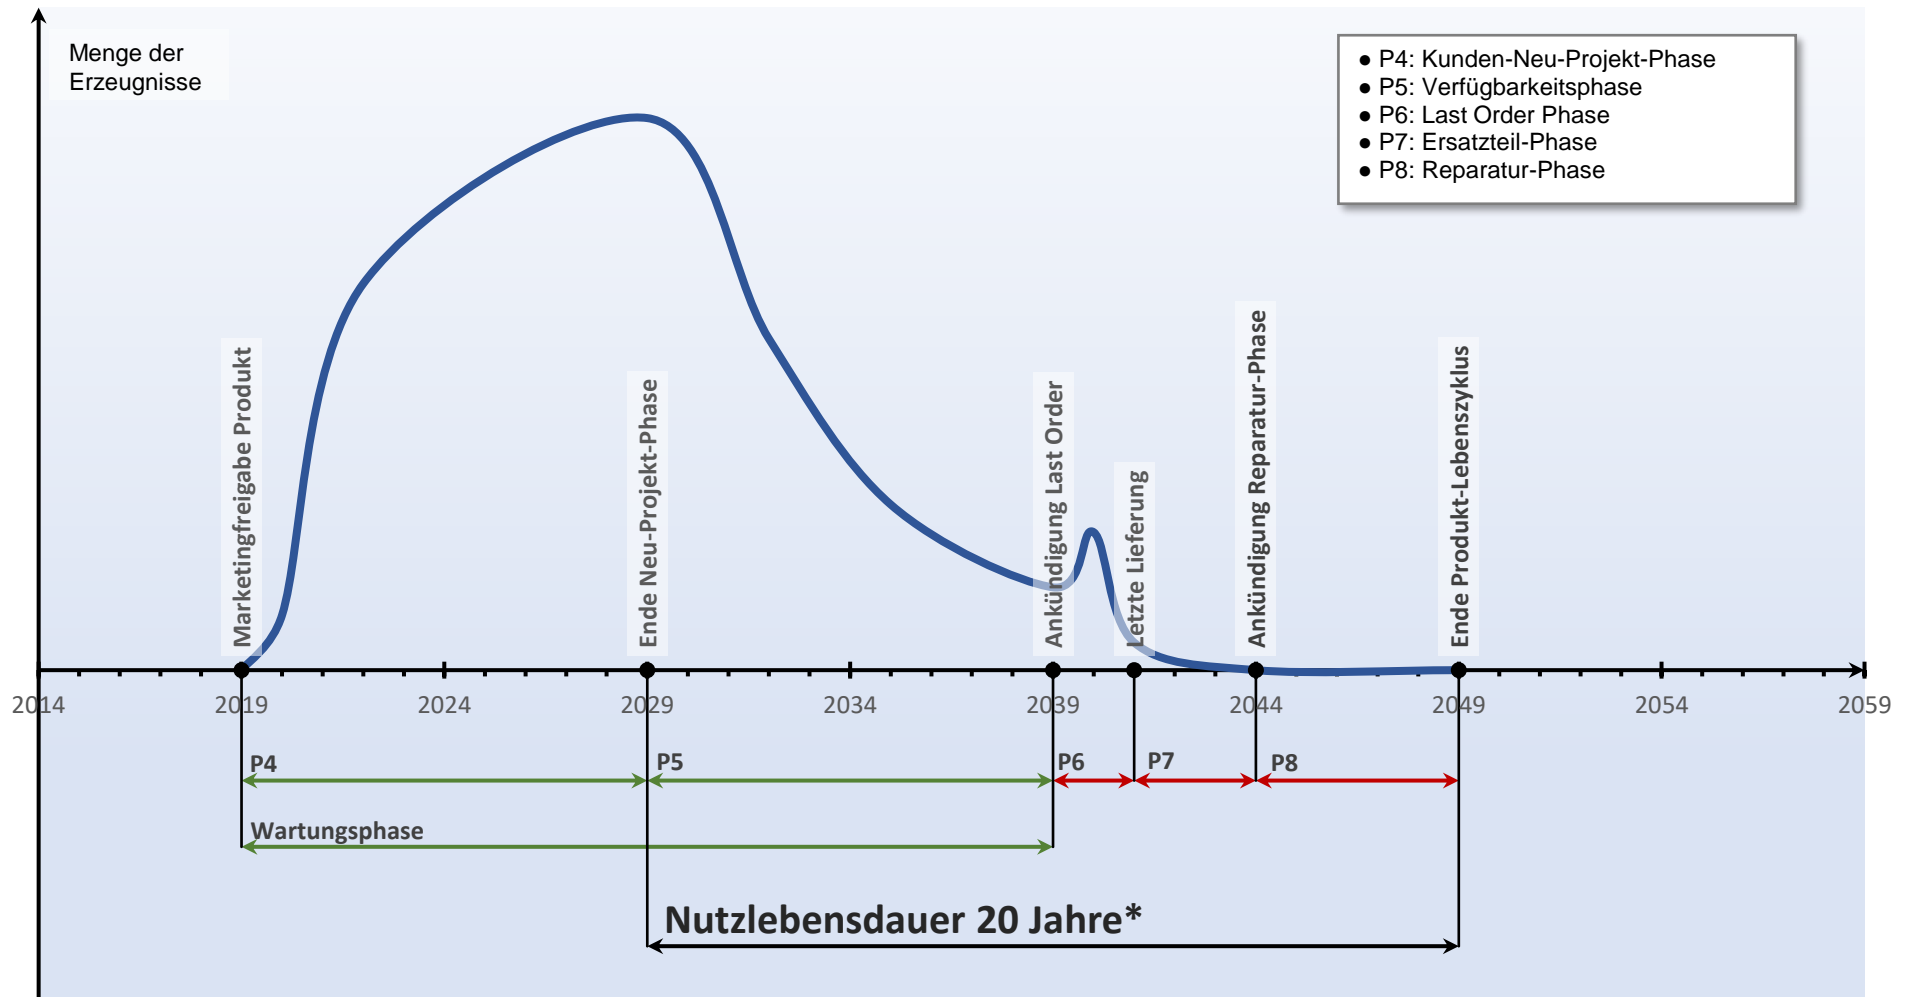

Lebenszyklus

Produktfamilie MAS 84xx

(*) Nutzlebensdauer = Brauchbarkeitszeit

V1.1
29.01.2019

Lebenszyklus-Ausnahmen

Produktfamilie MAS 84xx

Modul-Typ	Artikel	Lebenszyklus	Beschreibung
-----------	---------	--------------	--------------