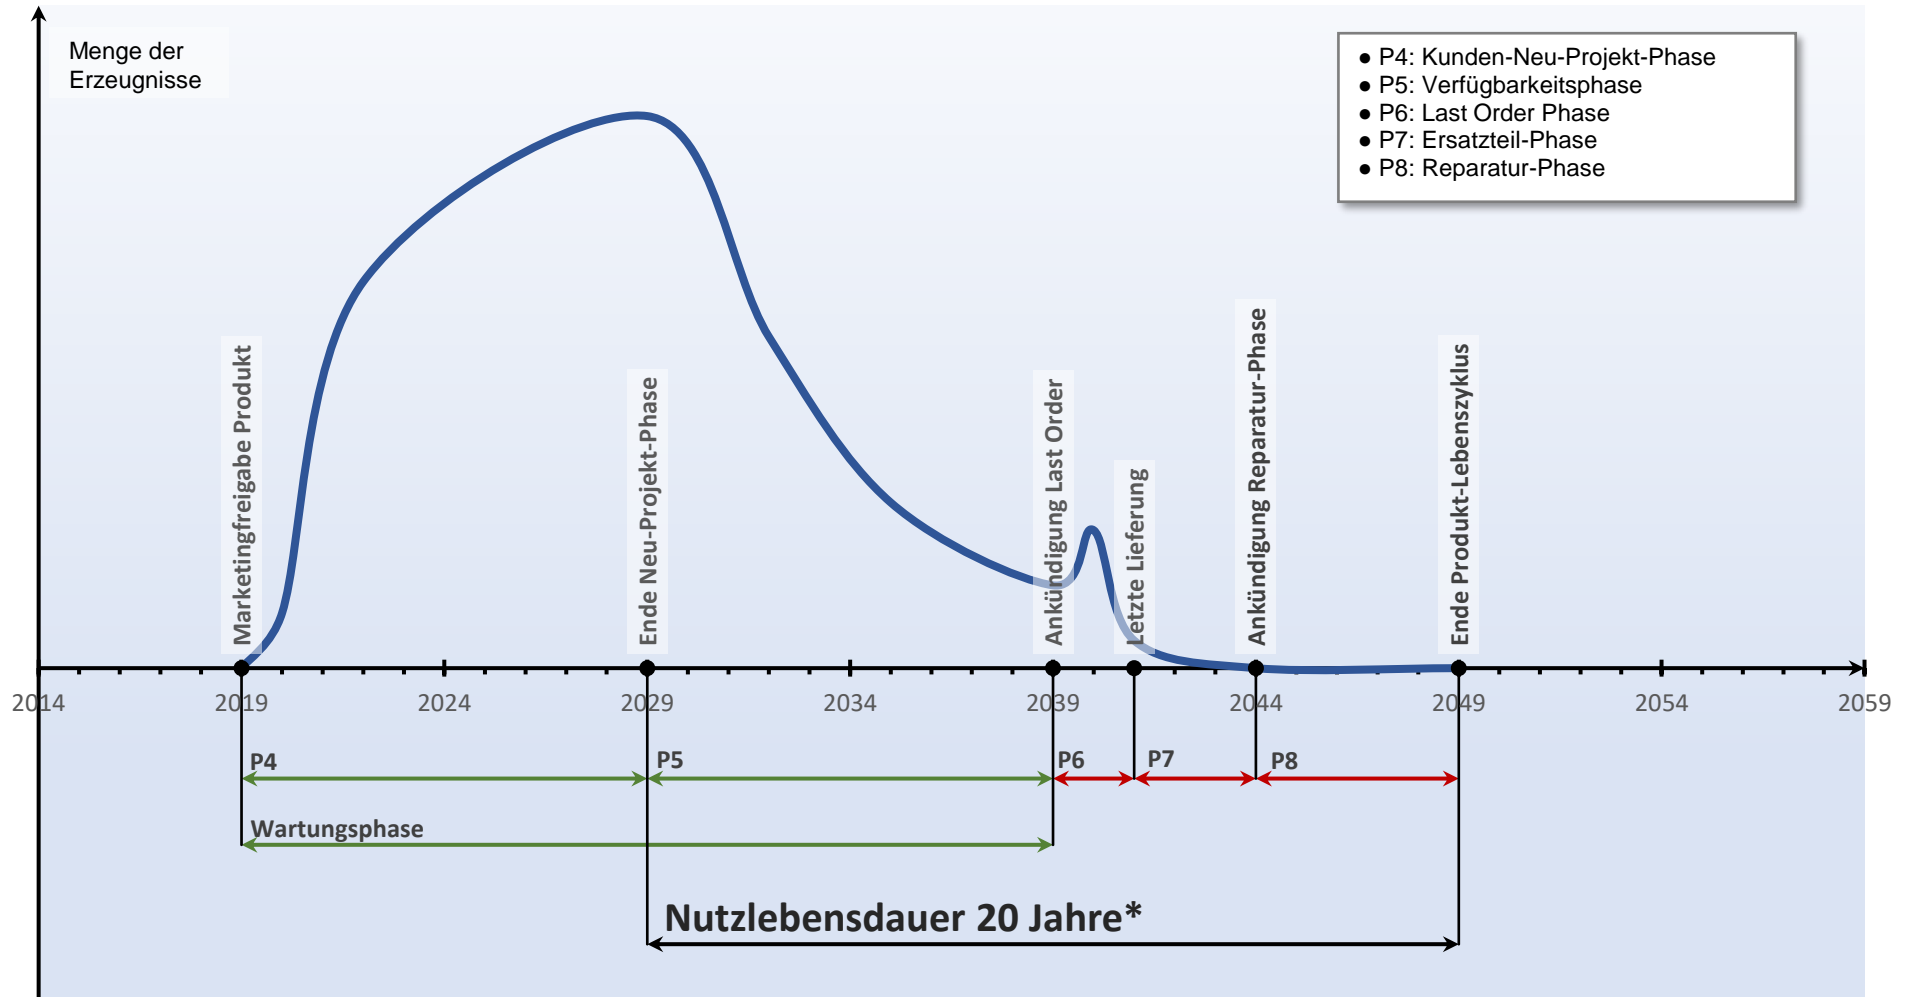

Lebenszyklus

Produktfamilie MAS 94x-T

(*) Nutzlebensdauer = Brauchbarkeitszeit

V1.1
29.01.2019

Lebenszyklus-Ausnahmen

Produktfamilie MAS 94x-T

Modul-Typ	Artikel	Lebenszyklus	Beschreibung
-----------	---------	--------------	--------------